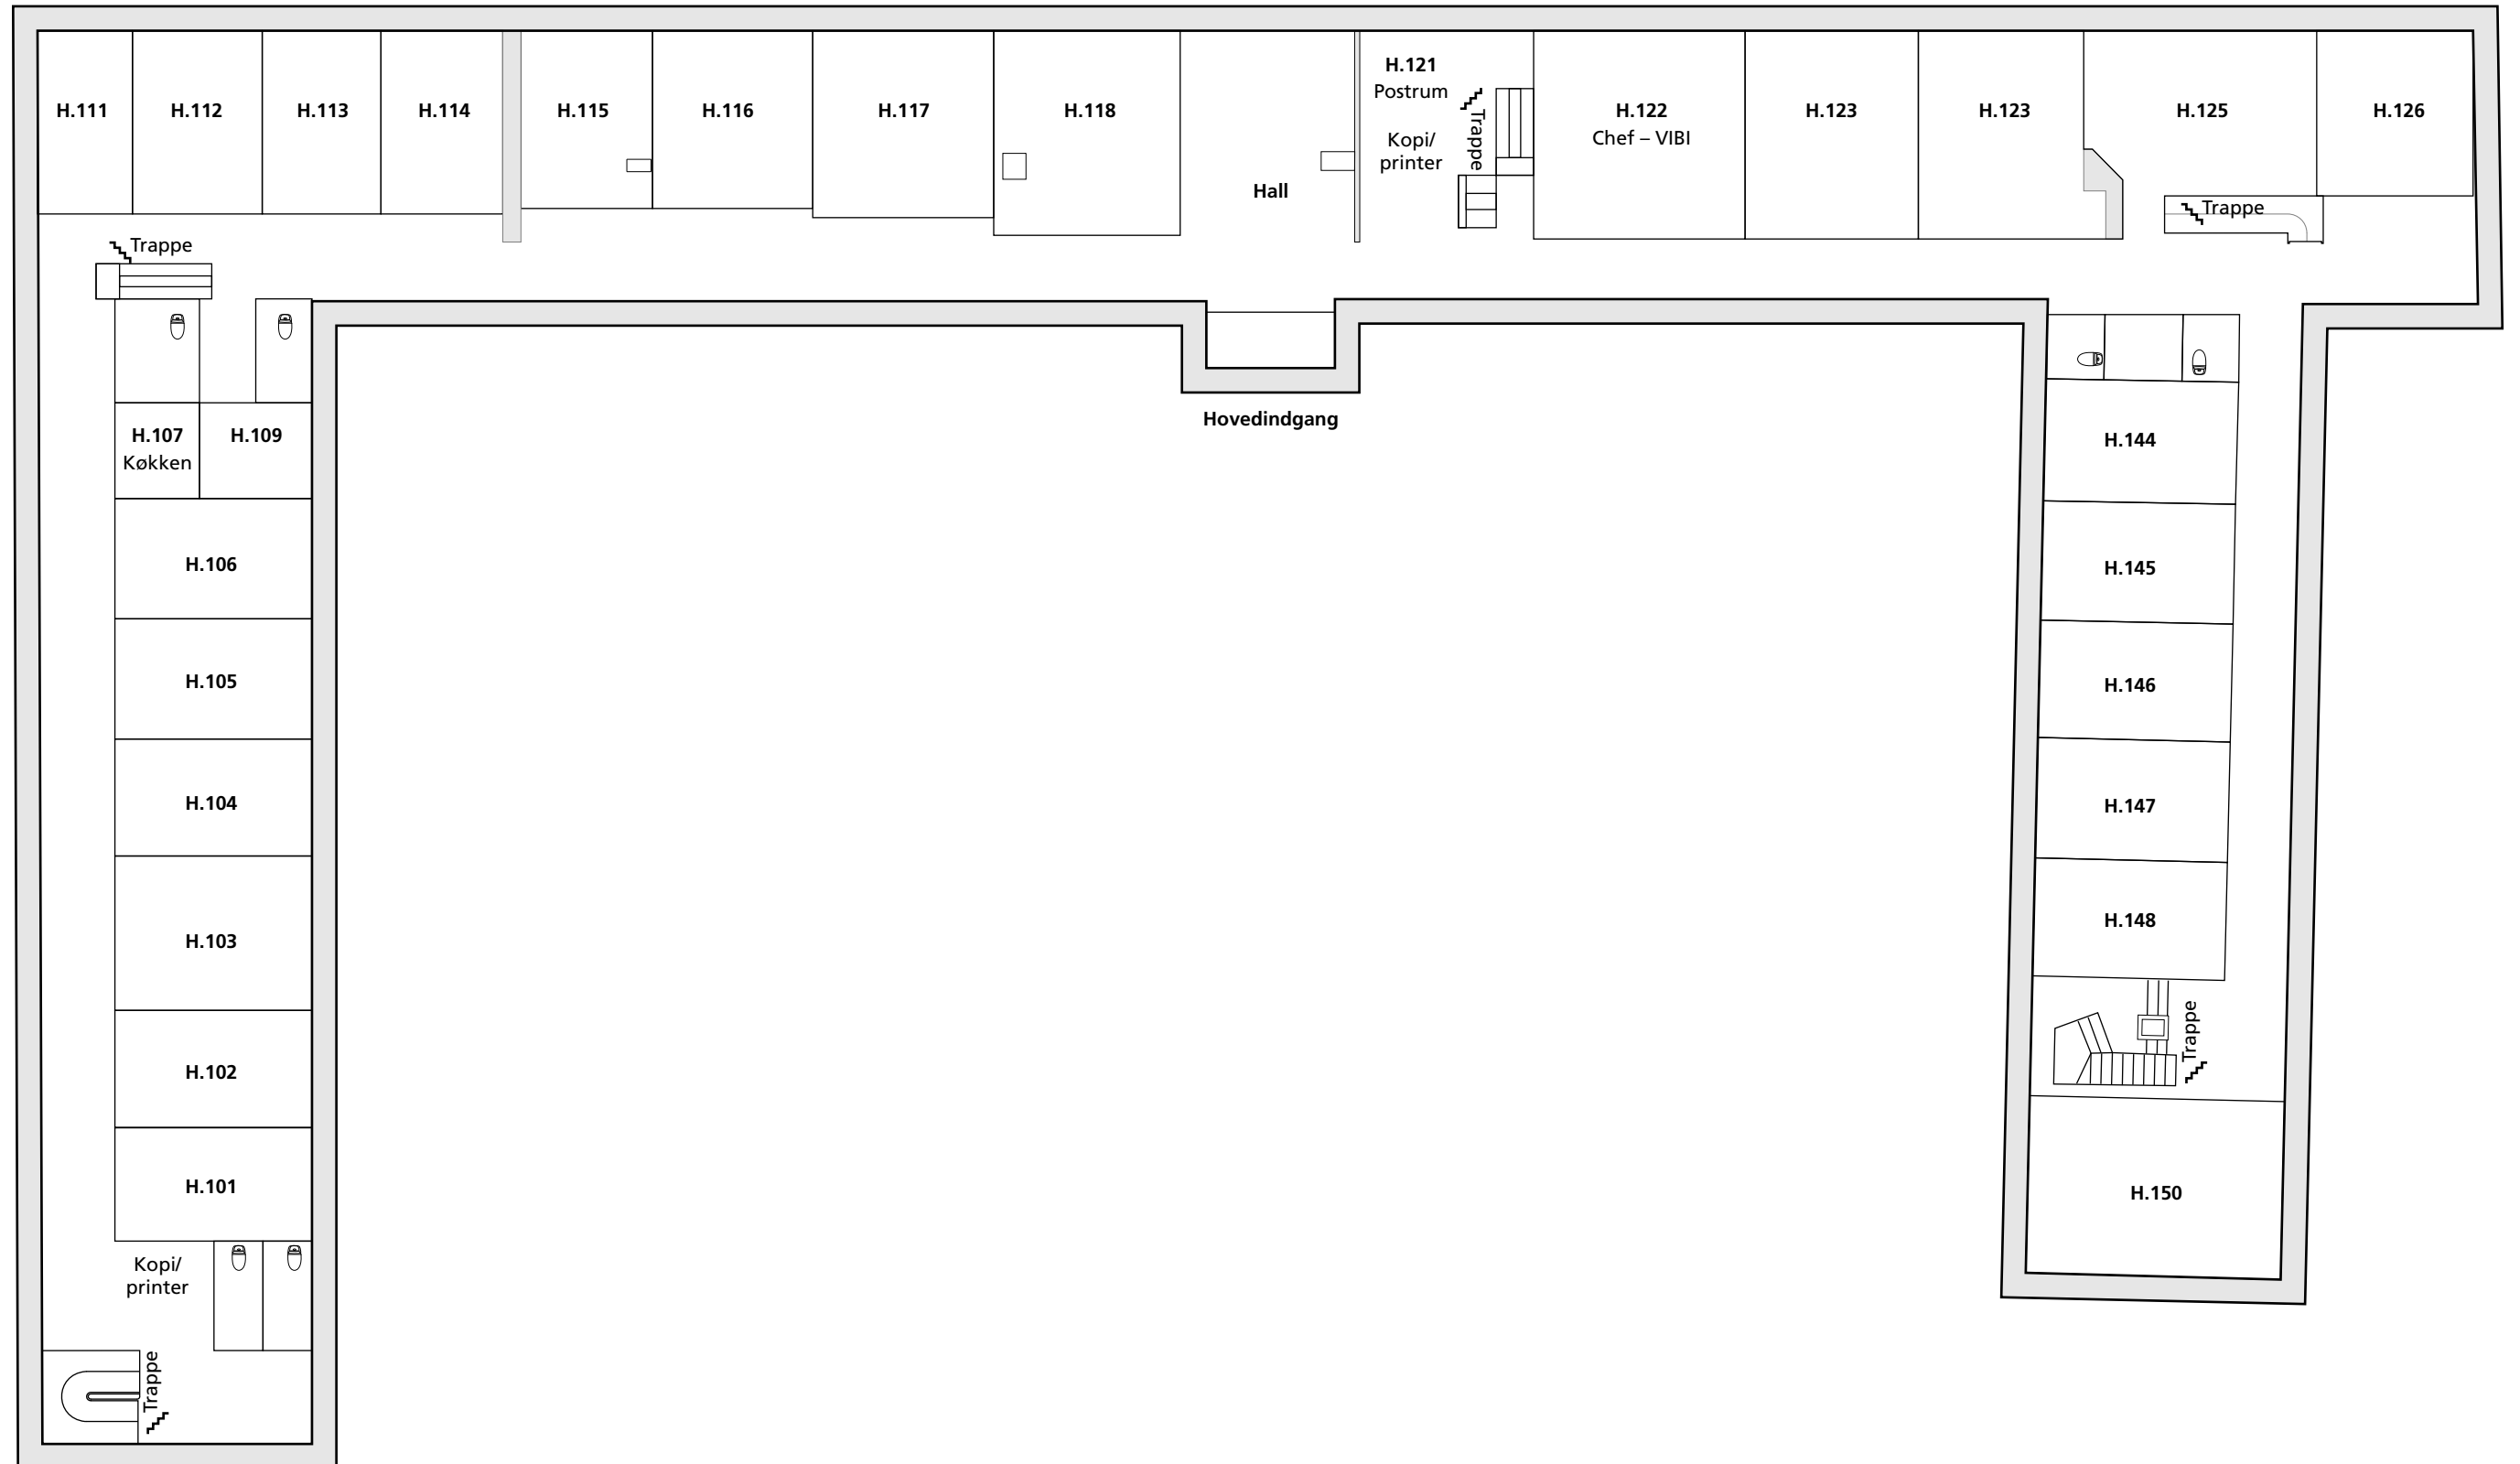

# AU - KALØ

Stuen

Kalø – 1. sal

Jagtslottet – Kælder

Jagtslottet – Stuen

Jagtslottet – 1. sal

Kavalerfløjen – Kælder

Kavalerfløjen – Stuen

Kavalerfløjen – 1. sal

Laboratoriet

Kantinebygning