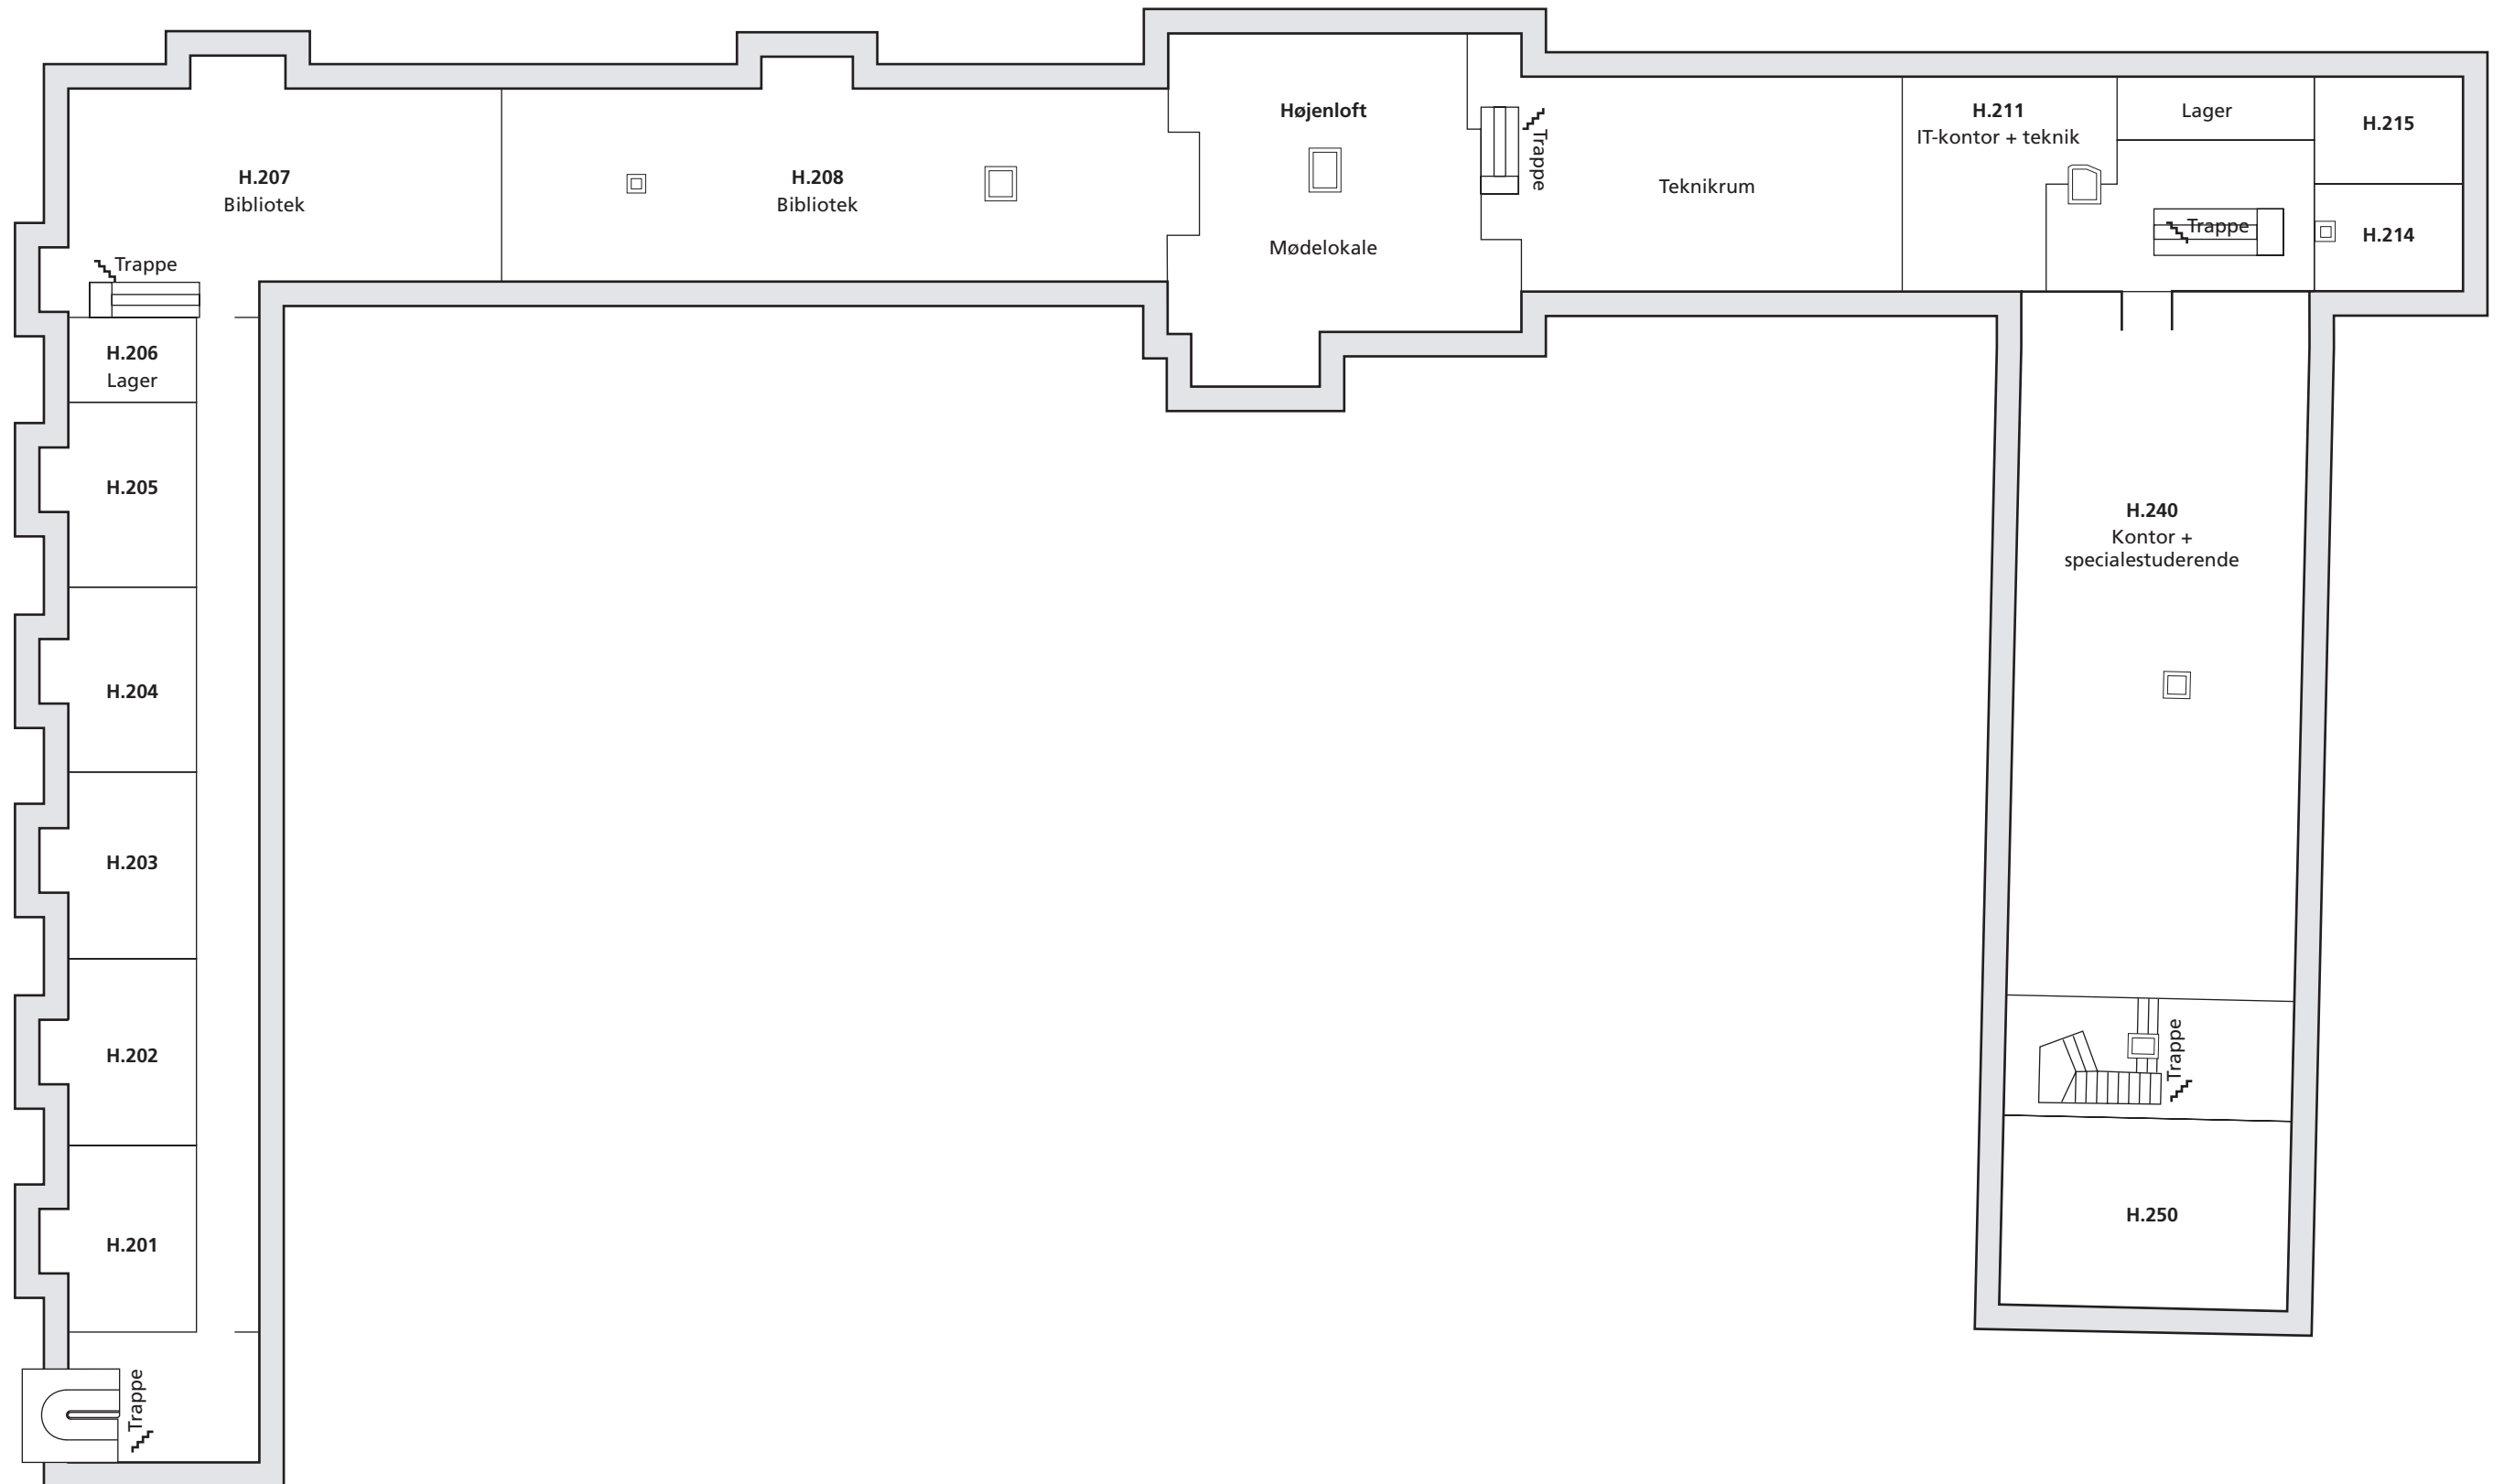

# AU - KALØ

Stuen

Kalø – 1. sal

Jagtslottet – Kælder

Jagtslottet – Stuen

Jagtslottet – 1. sal

Kavalerfløjen – Kælder

Kavalerfløjen – Stuen

Kavalerfløjen – 1. sal

Laboratoriet

Kantinebygning